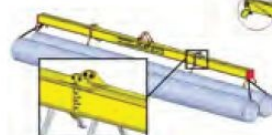

А так же группа компаний GreenWelt предоставляет следующие услуги:

- Освидетельствование ГПО
- Сервисное(техническое) обслуживание ГПО
- Монтаж грузоподъемного оборудования
- Демонтаж грузоподъемного оборудования
- Электромонтаж и пусконаладка ГПО
- Изготовление и монтаж подкрановых путей
- Ремонт и модернизацию ГПО
- Установка систем радиуправления на ГПО
- Проектирование ГПО по техническому заданию заказчика
- Проектирование грузозахватных приспособлений и траверс по техническому заданию заказчика