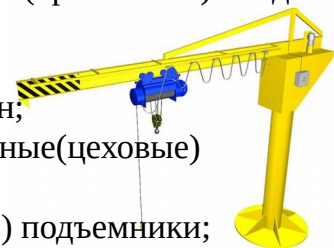

Продукция GreenWelt — это:

- Краны мостовые двухбалочные г/п до 60тн;
- Краны мостовые однобалочные(кран-балки) г/п до 10тн;
- Краны козловые г/п до 60тн;
- Краны консольные г/п до 6,2тн;
- Механизированные передаточные(цеховые) тележки;
- Грузовые (мачтовые, шахтные) подъемники;
- Грузозахватные приспособления, траверсы;
- Тельфера(электрические тали);
- Системы радиуправления;
- Концевые тележки на кран-балки(подвесные, опорные);
- Крановые колеса и редукторы, мотор-редукторы;
- Нестандартное грузоподъемное оборудование по вашему техническому заданию(чертежам).