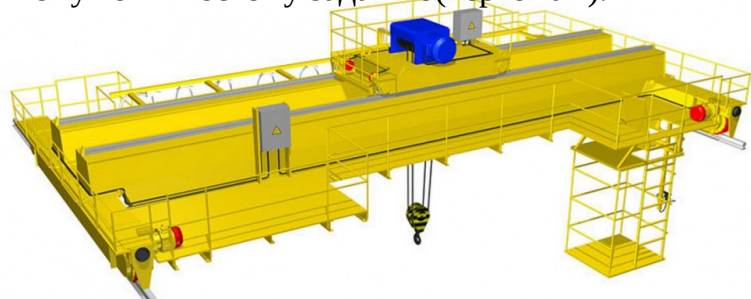

А так же группа компаний GreenWelt предоставляет следующие услуги:

- Освидетельствование ГПО
- Сервисное(техническое) обслуживание ГПО
- Монтаж грузоподъемного оборудования
- Демонтаж грузоподъемного оборудования
- Электромонтаж и пусконаладка ГПО
- Изготовление и монтаж подкрановых путей
- Ремонт и модернизацию ГПО
- Установка систем радиуправления на ГПО
- Проектирование ГПО по техническому заданию заказчика
- Проектирование грузозахватных приспособлений и траверс по техническому заданию заказчика