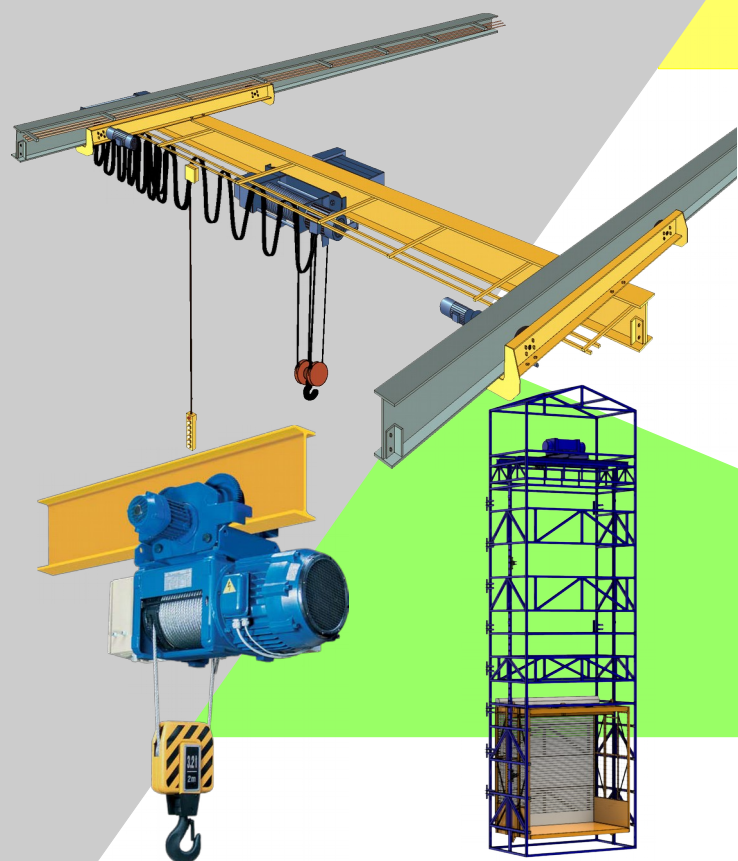

## Коммерческое предложение

Группа компаний GreenWelt специализируется на производстве и продаже грузоподъемного оборудования широкого профиля с использованием недорогих и надежных приводных механизмов как Российского так и зарубежного производства.

Продукция GreenWelt — это:

- Краны мостовые двухбалочные г/п до 60тн;
- Краны мостовые однобалочные(кран-балки) г/п до 10тн;
- Краны козловые г/п до 60тн;
- Краны консольные г/п до 6,2тн;
- Механизированные передаточные(цеховые) тележки;
- Грузовые (мачтовые, шахтные) подъемники;
- Грузозахватные приспособления, траверсы;
- Тельфера(электрические тали);
- Системы радиуправления;
- Концевые тележки на кран-балки(подвесные, опорные);
- Крановые колеса и редукторы, мотор-редукторы;
- Нестандартное грузоподъемное оборудование по вашему техническому заданию(чертежам).