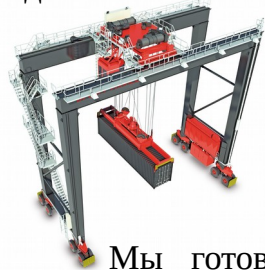

А так же группа компаний GreenWelt предоставляет следующие услуги:

- Освидетельствование ГПО
- Сервисное(техническое) обслуживание ГПО
- Монтаж грузоподъемного оборудования
- Демонтаж грузоподъемного оборудования
- Электромонтаж и пусконаладка ГПО
- Изготовление и монтаж подкрановых путей
- Ремонт и модернизацию ГПО
- Установка систем радиуправления на ГПО
- Проектирование ГПО по техническому заданию заказчика
- Проектирование грузозахватных приспособлений и траверс по техническому заданию заказчика